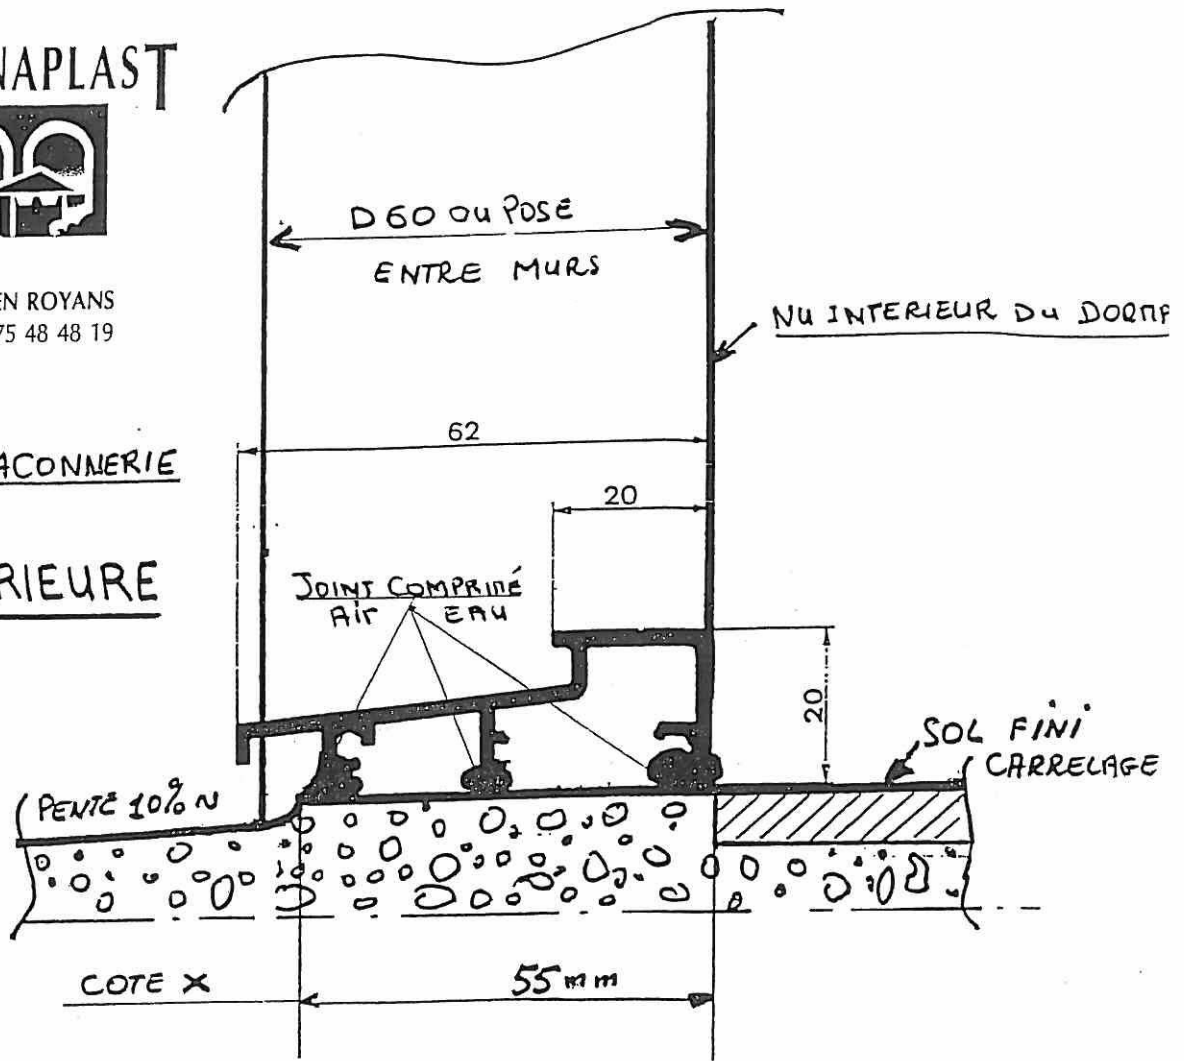

■ COFFRES TUNNELS

■ PORTES SECTIONNELLES

■ RAILS & CLÔTURES P.V.C.

■ PORTES BASCULANTES

■ PORTES SECTIONNELLES

DOUBLAGE DE 90 A 160

26190 SAINT-NAZAIRE EN ROYANS  
Tél. 04 75 48 41 75 - Fax 04 75 48 48 19

- MENUISERIES P.V.C.
- VOLETS BATTANTS (BOIS, PVC)
- VOLETS ROULANTS (BOIS, PVC, ALU)
- PERSIENNES (BOIS, FER & BOIS, MÉTALLIQUES, PVC)
- PORTES DE GARAGE (BOIS, PVC)
- COFFRES TUNNELS
- PORTES SECTIONNELLES
- PORTAILS DE JARDIN P.V.C.
- PORTES BASCULANTES

26190 SAINT-NAZAIRE EN ROYANS  
TÉL. 75 48 41 75 - FAX 75 48 48 19

RESERVATION MAÇONNERIE  
Pour  
P.E INTERIEURE

COUPE VERTICALE

ISO	X
60	0
90	35
100	45
110	55
120	65
130	75
140	85
160	105

COUPE HORIZONTALE Faces dressées