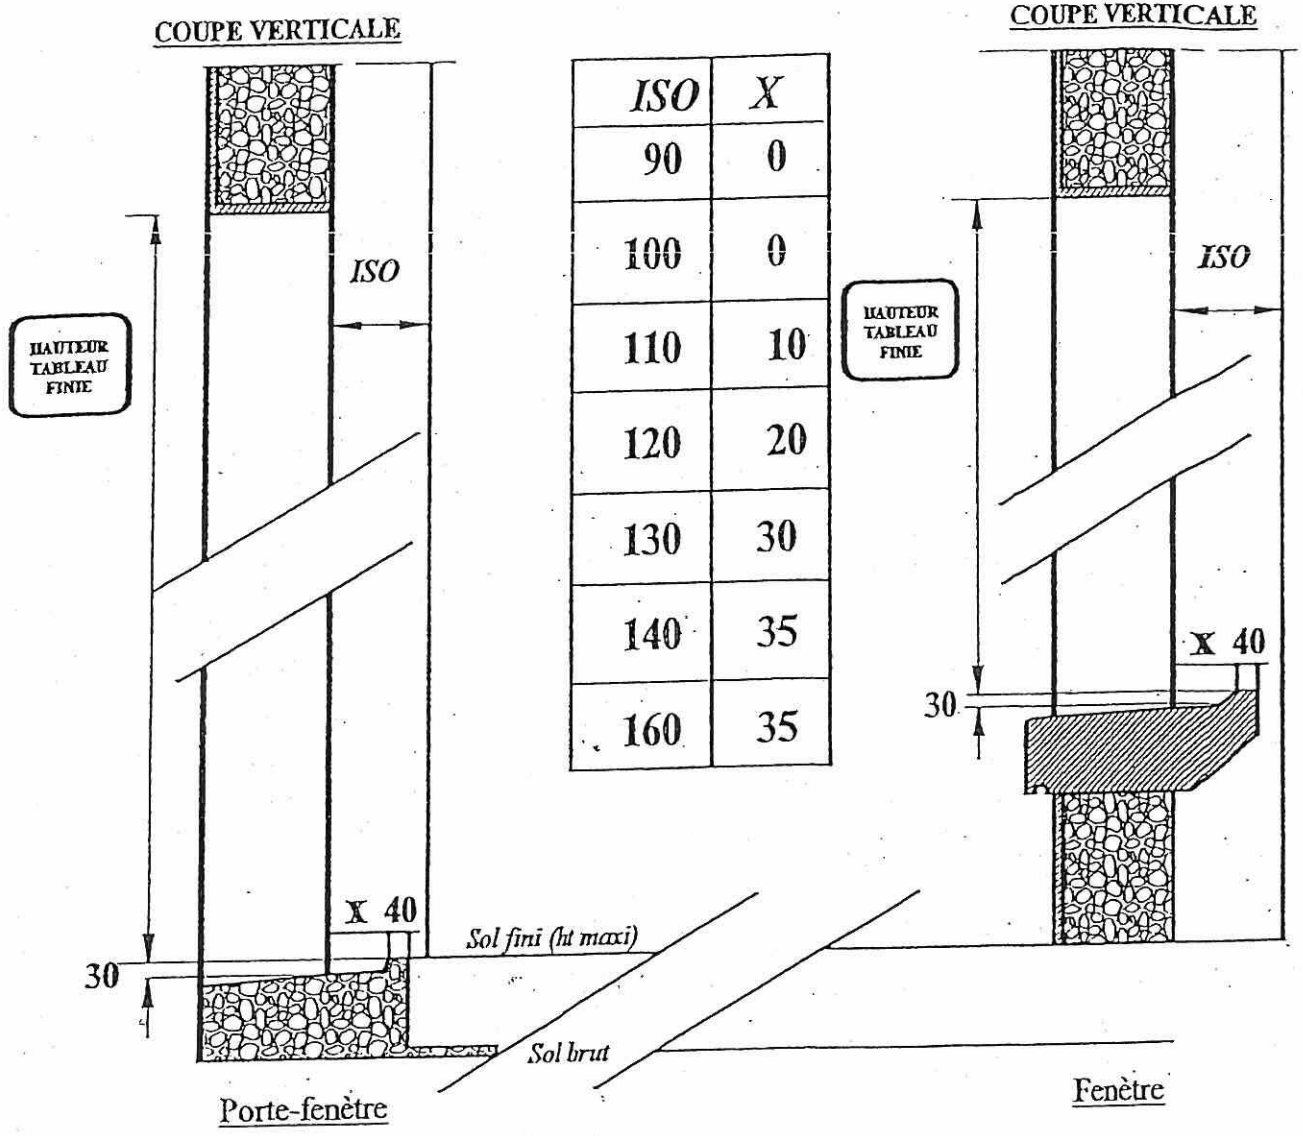

■ COFFRES TUNNELS

■ PORTES SECTIONNELLES

■ RAILS & CLÔTURES P.V.C.

■ PORTES BASCULANTES

■ PORTES SECTIONNELLES

DOUBLAGE DE 90 A 160

26190 SAINT-NAZAIRE EN ROYANS  
Tél. 04 75 48 41 75 - Fax 04 75 48 48 19

- MENUISERIES P.V.C.
- VOLETS BATTANTS (BOIS, PVC)
- VOLETS ROULANTS (BOIS, PVC, ALU)
- PERSIENNES (BOIS, FER & BOIS, MÉTALLIQUES, PVC)
- PORTES DE GARAGE (BOIS, PVC)
- COFFRES TUNNELS
- PORTES SECTIONNELLES
- PORTAILS DE JARDIN P.V.C.
- PORTES BASCULANTES

26190 SAINT-NAZAIRE EN ROYANS  
TÉL. 75 48 41 75 - FAX 75 48 48 19

RESERVATION MAÇONNERIE  
Pour  
P.E INTERIEURE

COUPE VERTICALE

ISO	X
60	0
90	35
100	45
110	55
120	65
130	75
140	85
160	105

COUPE HORIZONTALE Faces dressées