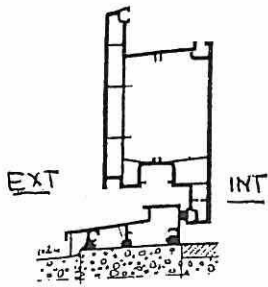

■ COFFRES TUNNELS

■ PORTES SECTIONNELLES

■ RAILS & CLÔTURES P.V.C.

■ PORTES BASCULANTES

■ PORTES SECTIONNELLES

DOUBLAGE DE 90 A 160

26190 SAINT-NAZAIRE EN ROYANS  
Tél. 04 75 48 41 75 - Fax 04 75 48 48 19

- MENUISERIES P.V.C.
- VOLETS BATTANTS (BOIS, PVC)
- VOLETS ROULANTS (BOIS, PVC, ALU)
- PERSIENNES (BOIS, FER & BOIS, MÉTALLIQUES, PVC)
- PORTES DE GARAGE (BOIS, PVC)
- COFFRES TUNNELS
- PORTES SECTIONNELLES
- PORTAILS DE JARDIN P.V.C.
- PORTES BASCULANTES

26190 SAINT-NAZAIRE EN ROYANS  
TÉL. 75 48 41 75 - FAX 75 48 48 19

RESERVATION MAÇONNERIE  
Pour  
P.E INTERIEURE

COUPE VERTICALE

ISO	X
60	0
90	35
100	45
110	55
120	65
130	75
140	85
160	105

COUPE HORIZONTALE Faces dressées