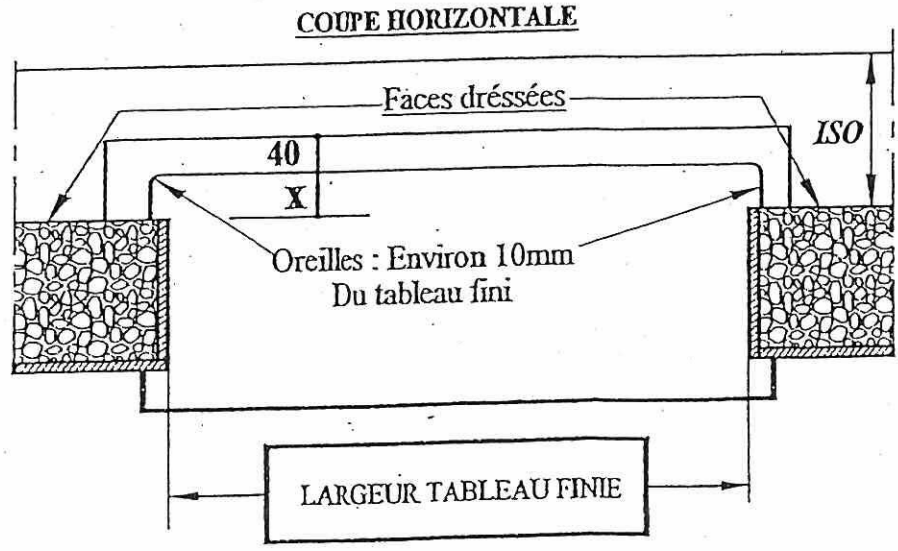

■ COFFRES TUNNELS

■ PORTES SECTIONNELLES

■ RAILS & CLÔTURES P.V.C.

■ PORTES BASCULANTES

■ PORTES SECTIONNELLES

DOUBLAGE DE 90 A 160

26190 SAINT-NAZAIRE EN ROYANS  
Tél. 04 75 48 41 75 - Fax 04 75 48 48 19

- MENUISERIES P.V.C.
- VOLETS BATTANTS (BOIS, PVC)
- VOLETS ROULANTS (BOIS, PVC, ALU)
- PERSIENNES (BOIS, FER & BOIS, MÉTALLIQUES, PVC)
- PORTES DE GARAGE (BOIS, PVC)
- COFFRES TUNNELS
- PORTES SECTIONNELLES
- PORTAILS DE JARDIN P.V.C.
- PORTES BASCULANTES

26190 SAINT-NAZAIRE EN ROYANS  
TÉL. 75 48 41 75 - FAX 75 48 48 19

RESERVATION MAÇONNERIE  
Pour  
P.E INTERIEURE

COUPE VERTICALE

ISO	X
60	0
90	35
100	45
110	55
120	65
130	75
140	85
160	105

COUPE HORIZONTALE Faces dressées